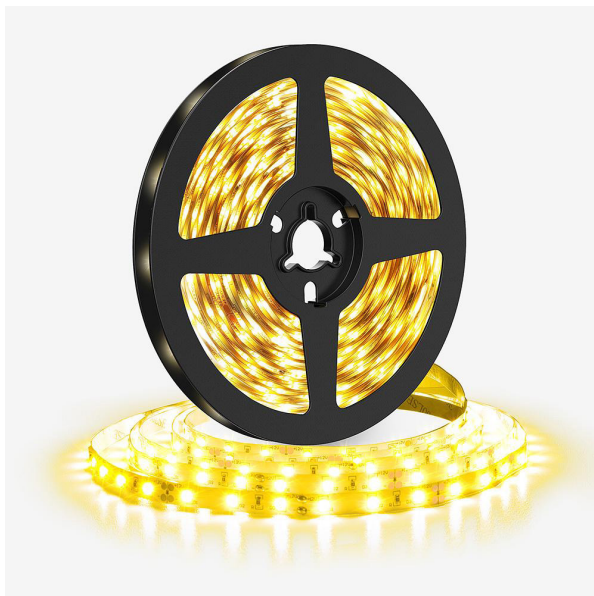

PRODUKTOVÝ LIST

WM611

LED světelný pás 5m, 120LED/m, 10W/m, 1100lm/m, IP20, teplá bílá

- LED SMD2835
- 120 LED/m, max.10W/m
- světelný tok max. 1100lm/m
- šířka 8mm
- teplota světla/chromatičnosti 3000K (teplá bílá)
- životnost LED: 30.000 hodin
- krytí IP20
- pásék je vysoce flexibilní
- pásék lze zkrátit dle potřeby (zbylé části je možno dále využít)
- oboustranná samolepící 3M páska na zadní straně
- světelný kužel: 120°
- napětí: 12V
- barva pásky: bílá
- balení: plastický sáček
- cívka: 5m
- UPOZORNĚNÍ:
- pro dosažení maximální životnosti a výkonu je nutné instalovat pásy na hliníkový podklad (do hliníkových profilů), zamezí se tak jejich přehřívání.
- rostoucí délkou LED pásku klesá světelný tok (lm) a příkon (W) v přepočtu na 1m. Při 5m délce pásku klesají hodnoty v přepočtu na 1m o cca 25% oproti uvedeným hodnotám.